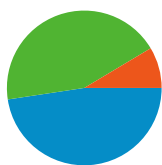

Uso del sitio

105 Visitas

40,95% Porcentaje de rebote

453 Páginas vistas

00:05:46 Promedio de tiempo en el sitio

4,31 Páginas/visita

53,33% Porcentaje de visitas nuevas

Visión general de usuarios

Usuarios del sitio web
69

Gráfico de visitas por ubicación world

Visión general de las fuentes de tráfico

- Tráfico directo
50,00 (47,62%)
- Motores de búsqueda
46,00 (43,81%)
- Sitios web de referencia
9,00 (8,57%)

Visión general del contenido

En comparación con: Sitio

Las páginas de este sitio se han visitado un total de 453 veces.

453 Páginas vistas

235 Visitas únicas

40,95% Porcentaje de rebote

Contenido principal

Páginas	Páginas vistas	Porcentaje de páginas vistas
/	84	18,54%
/iqf/	72	15,89%
/iqf/espejo/index.html	60	13,25%
/editoras.html	38	8,39%
/iqf/espejo/	29	6,40%

Visión general de las fuentes de tráfico

22/06/2009 - 28/06/2009

En comparación con: Sitio

Todas las fuentes de tráfico han enviado un total de 105 visitas.

47,62% Tráfico directo

8,57% Sitios web de referencia