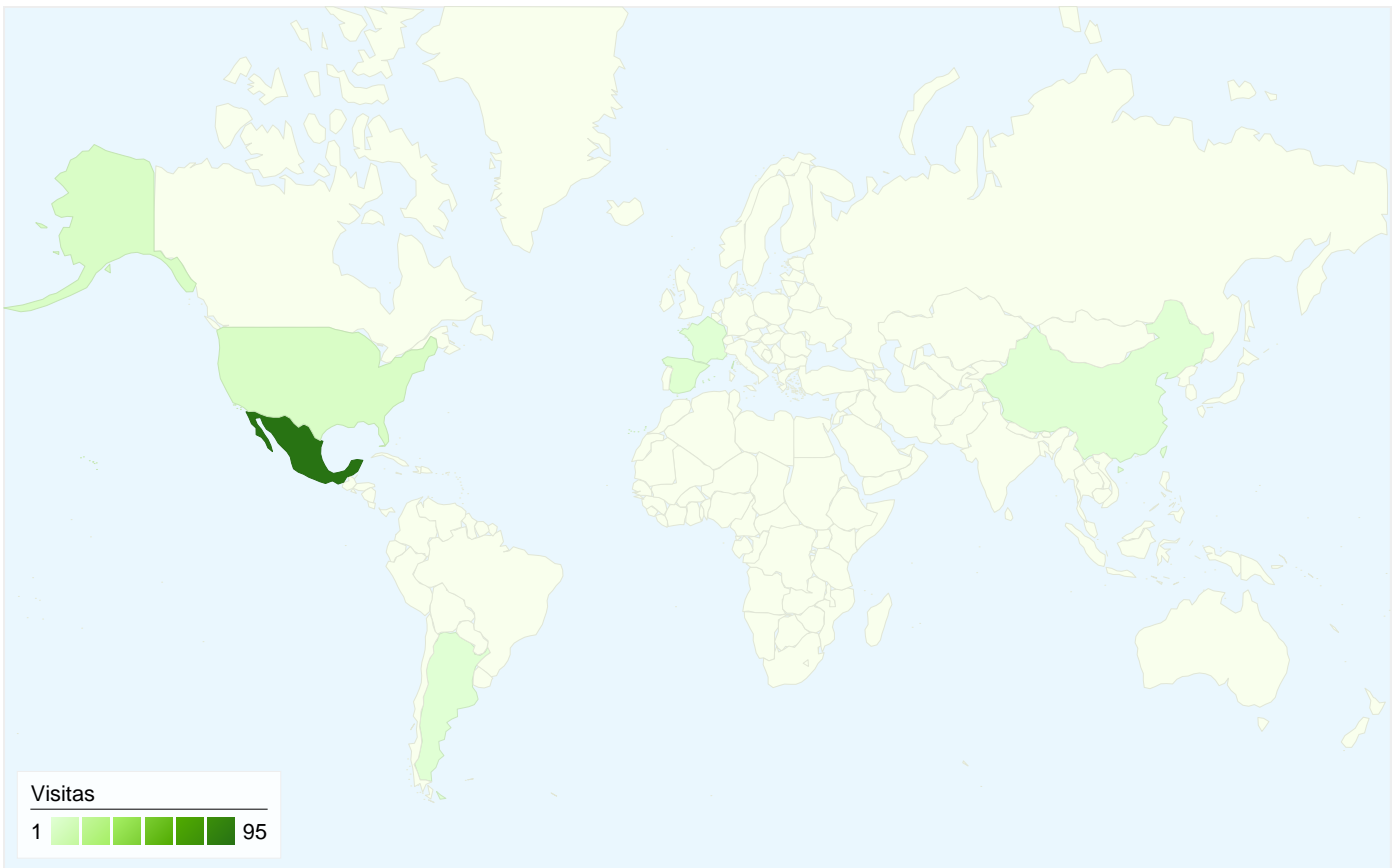

Usuarios del sitio web
69

Gráfico de visitas por ubicación world

Visión general de las fuentes de tráfico

- Tráfico directo
50,00 (47,62%)
- Motores de búsqueda
46,00 (43,81%)
- Sitios web de referencia
9,00 (8,57%)

Visión general de las fuentes de tráfico

22/06/2009 - 28/06/2009

En comparación con: Sitio

Todas las fuentes de tráfico han enviado un total de 105 visitas.

47,62% Tráfico directo

8,57% Sitios web de referencia

Gráfico de visitas por ubicación

En comparación con: Sitio

105 visitas provinieron de 6 países/territorios.

Uso del sitio

Visitas 105 Porcentaje del total del sitio: 100,00%	Páginas/visita 4,31 Promedio del sitio: 4,31 (0,00%)	Promedio de tiempo en el sitio 00:05:46 Promedio del sitio: 00:05:46 (0,00%)	Porcentaje de visitas nuevas 53,33% Promedio del sitio: 53,33% (0,00%)	Porcentaje de rebote 40,95% Promedio del sitio: 40,95% (0,00%)		
País/territorio	Visitas	Páginas/visita	Promedio de tiempo en el sitio	Porcentaje de visitas nuevas	Porcentaje de rebote	
Mexico	95	4,49	00:06:05	49,47%	40,00%	
United States	5	3,60	00:05:05	80,00%	40,00%	
Spain	2	1,50	00:00:58	100,00%	50,00%	
China	1	1,00	00:00:00	100,00%	100,00%	
France	1	1,00	00:00:00	100,00%	100,00%	
Argentina	1	3,00	00:01:07	100,00%	0,00%	