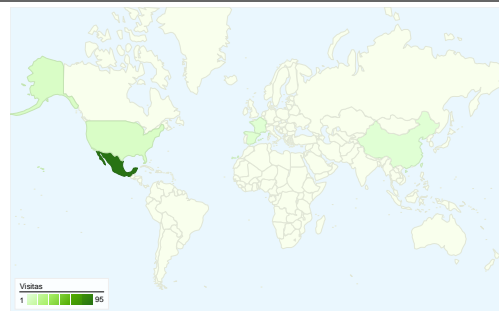

Uso del sitio

105 Visitas

40,95% Porcentaje de rebote

453 Páginas vistas

00:05:46 Promedio de tiempo en el sitio

4,31 Páginas/visita

53,33% Porcentaje de visitas nuevas

Visión general de usuarios

Usuarios del sitio web
69

Gráfico de visitas por ubicación world

Visión general de las fuentes de tráfico

- Tráfico directo
50,00 (47,62%)
- Motores de búsqueda
46,00 (43,81%)
- Sitios web de referencia
9,00 (8,57%)

Gráfico de visitas por ubicación

En comparación con: Sitio

105 visitas provinieron de 6 países/territorios.

Uso del sitio

Visitas 105 Porcentaje del total del sitio: 100,00%	Páginas/visita 4,31 Promedio del sitio: 4,31 (0,00%)	Promedio de tiempo en el sitio 00:05:46 Promedio del sitio: 00:05:46 (0,00%)	Porcentaje de visitas nuevas 53,33% Promedio del sitio: 53,33% (0,00%)	Porcentaje de rebote 40,95% Promedio del sitio: 40,95% (0,00%)		
País/territorio	Visitas	Páginas/visita	Promedio de tiempo en el sitio	Porcentaje de visitas nuevas	Porcentaje de rebote	
Mexico	95	4,49	00:06:05	49,47%	40,00%	
United States	5	3,60	00:05:05	80,00%	40,00%	
Spain	2	1,50	00:00:58	100,00%	50,00%	
China	1	1,00	00:00:00	100,00%	100,00%	
France	1	1,00	00:00:00	100,00%	100,00%	
Argentina	1	3,00	00:01:07	100,00%	0,00%	

Visión general de las fuentes de tráfico

22/06/2009 - 28/06/2009

En comparación con: Sitio

Todas las fuentes de tráfico han enviado un total de 105 visitas.

47,62% Tráfico directo

8,57% Sitios web de referencia