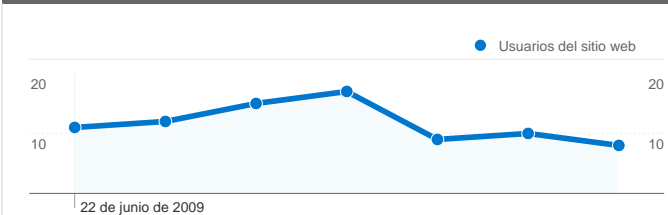

Uso del sitio

105 Visitas

40,95% Porcentaje de rebote

453 Páginas vistas

00:05:46 Promedio de tiempo en el sitio

4,31 Páginas/visita

53,33% Porcentaje de visitas nuevas

Visión general de usuarios

Usuarios del sitio web
69

Gráfico de visitas por ubicación world

Visión general de las fuentes de tráfico

- Tráfico directo
50,00 (47,62%)
- Motores de búsqueda
46,00 (43,81%)
- Sitios web de referencia
9,00 (8,57%)

Gráfico de visitas por ubicación

En comparación con: Sitio

105 visitas provinieron de 6 países/territorios.

Uso del sitio

Visitas 105 Porcentaje del total del sitio: 100,00%	Páginas/visita 4,31 Promedio del sitio: 4,31 (0,00%)	Promedio de tiempo en el sitio 00:05:46 Promedio del sitio: 00:05:46 (0,00%)	Porcentaje de visitas nuevas 53,33% Promedio del sitio: 53,33% (0,00%)	Porcentaje de rebote 40,95% Promedio del sitio: 40,95% (0,00%)		
País/territorio	Visitas	Páginas/visita	Promedio de tiempo en el sitio	Porcentaje de visitas nuevas	Porcentaje de rebote	
Mexico	95	4,49	00:06:05	49,47%	40,00%	
United States	5	3,60	00:05:05	80,00%	40,00%	
Spain	2	1,50	00:00:58	100,00%	50,00%	
China	1	1,00	00:00:00	100,00%	100,00%	
France	1	1,00	00:00:00	100,00%	100,00%	
Argentina	1	3,00	00:01:07	100,00%	0,00%	

Visión general de las fuentes de tráfico

22/06/2009 - 28/06/2009

En comparación con: Sitio

Todas las fuentes de tráfico han enviado un total de 105 visitas.

47,62% Tráfico directo

8,57% Sitios web de referencia