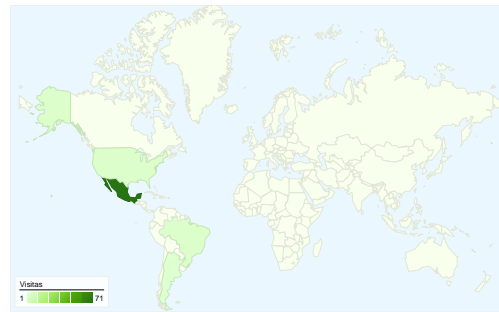

## Información de visitantes

**Visitantes**  
**75**

## Gráfico de visitas por ubicación

# Gráfico de visitas por ubicación

En comparación con: Sitio

## 85 visitas de 9 países/territorios

Uso del sitio						
Visitas	Páginas/visita	Promedio de tiempo en el sitio	Porcentaje de visitas nuevas	Porcentaje de rebote		
<b>85</b> Porcentaje del total del sitio: <b>100,00%</b>	<b>1,76</b> Promedio del sitio: <b>1,76 (0,00%)</b>	<b>00:03:38</b> Promedio del sitio: <b>00:03:38 (0,00%)</b>	<b>72,94%</b> Promedio del sitio: <b>72,94% (0,00%)</b>	<b>62,35%</b> Promedio del sitio: <b>62,35% (0,00%)</b>		
País/territorio	Visitas	Páginas/visita	Promedio de tiempo en el sitio	Porcentaje de visitas nuevas	Porcentaje de rebote	
Mexico	<b>71</b>	1,90	00:04:18	71,83%	56,34%	
Brazil	<b>3</b>	1,00	00:00:00	0,00%	100,00%	
United States	<b>3</b>	1,00	00:00:00	100,00%	100,00%	
Argentina	<b>2</b>	1,00	00:00:00	100,00%	100,00%	
(not set)	<b>2</b>	1,50	00:01:43	100,00%	50,00%	
China	<b>1</b>	1,00	00:00:00	100,00%	100,00%	
Spain	<b>1</b>	1,00	00:00:00	100,00%	100,00%	
Canada	<b>1</b>	1,00	00:00:00	100,00%	100,00%	
Colombia	<b>1</b>	1,00	00:00:00	100,00%	100,00%	