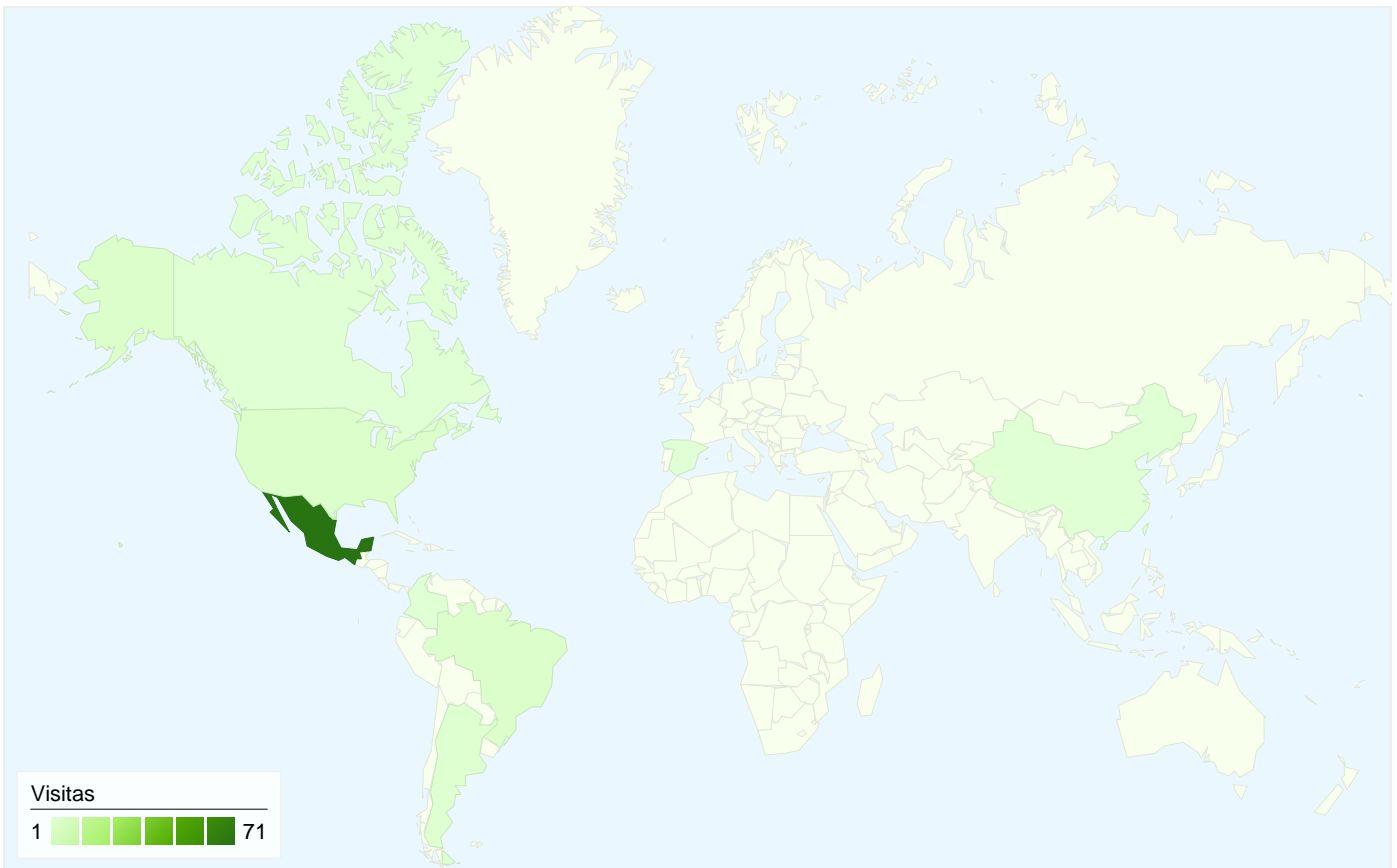

## Gráfico de visitas por ubicación

# Visión general de las fuentes de tráfico

11/12/2011 - 17/12/2011

En comparación con: Sitio

Todas las fuentes de tráfico han enviado un total de 85 visitas.

45,88% Tráfico directo

5,88% Sitios web de referencia

48,24% Motores de búsqueda

Motores de búsqueda  
41,00 (48,24%)

Tráfico directo  
39,00 (45,88%)

Sitios web de referencia  
5,00 (5,88%)

# Gráfico de visitas por ubicación

En comparación con: Sitio